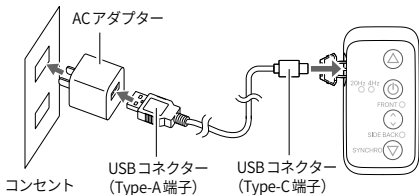

1. 付属の充電用 USB ケーブルを、図のように接続します。

- 充電が開始されます。