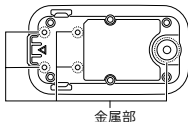

■本品のお手入れ

1. 本品が傷付かないよう柔らかい布で汗や湿気を丁寧に拭き取ってください。コントローラー裏側の金属部は、こすらないようにご注意ください。

■保管時のご注意

- 湿気の少ないところに保管してください。浴室内などに放置すると、本品内部で結露やサビが発生する原因になります。
- 火気の近くで保管しないでください。
- しばらく使用しない場合は、必ず充電用USBケーブルを本品から抜いて保管してください。ほこりや湿気が原因となり、漏電火災のおそれがあります。
- コントローラーは床に放置せず、スーツ(別売)に付属のポーチに入れて保管してください。

■本品を廃棄する場合は

- 各自治体の指定している廃棄方法に従ってください。
- 本品に傷や亀裂が入った場合は使用を中止して廃棄してください。
- 本品はリチウムイオン電池を使用しています。本品に使用しているリチウムイオン電池はリサイクル可能な貴重な資源です。各自治体の指定に従って廃棄してください。

Li-ion 00